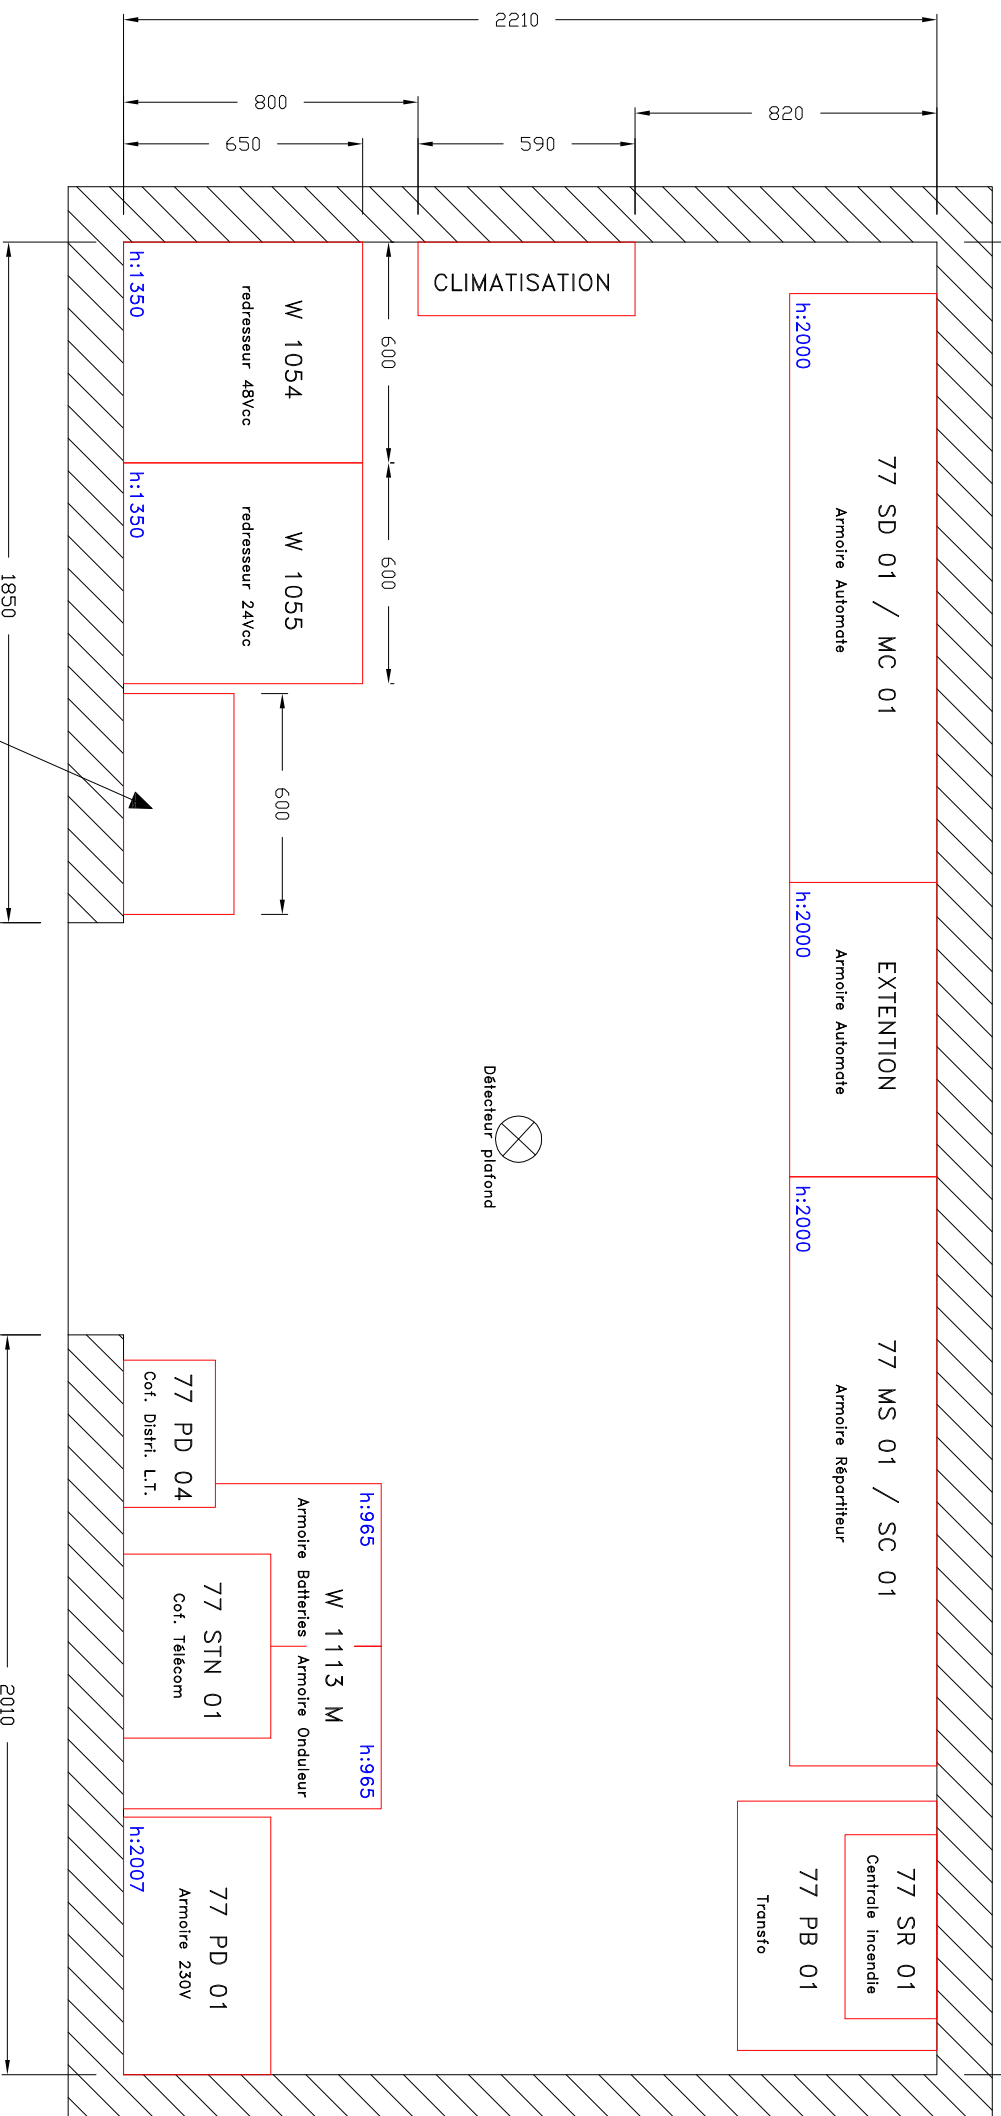

4980

NOTE:
1 Déflecteur dans faux plancher

77 PD 02 coffret 48Vcc
 77 PD 03 coffret 24Vcc

Martin
 Ingénierie

MARTIN Jacques S.A.
 Bureau d'études
 Tél : 0594 280 652
 Port. 0694 458 741
 jacques.martin@martin-jacques-sa.fr
 www.martin-jacques-sa.fr

21, lot Pain - Impasse des Arouares - 97311 ROUJRA

CHARGEMENT WAGONS BRUT
 AMENAGEMENT LOCAL TECHNIQUE

AMENAGEMENT LOCAL TECHNIQUE

NUMERO DE PLAN
 7700 P 103707

FOLIO 1
 REV. 1