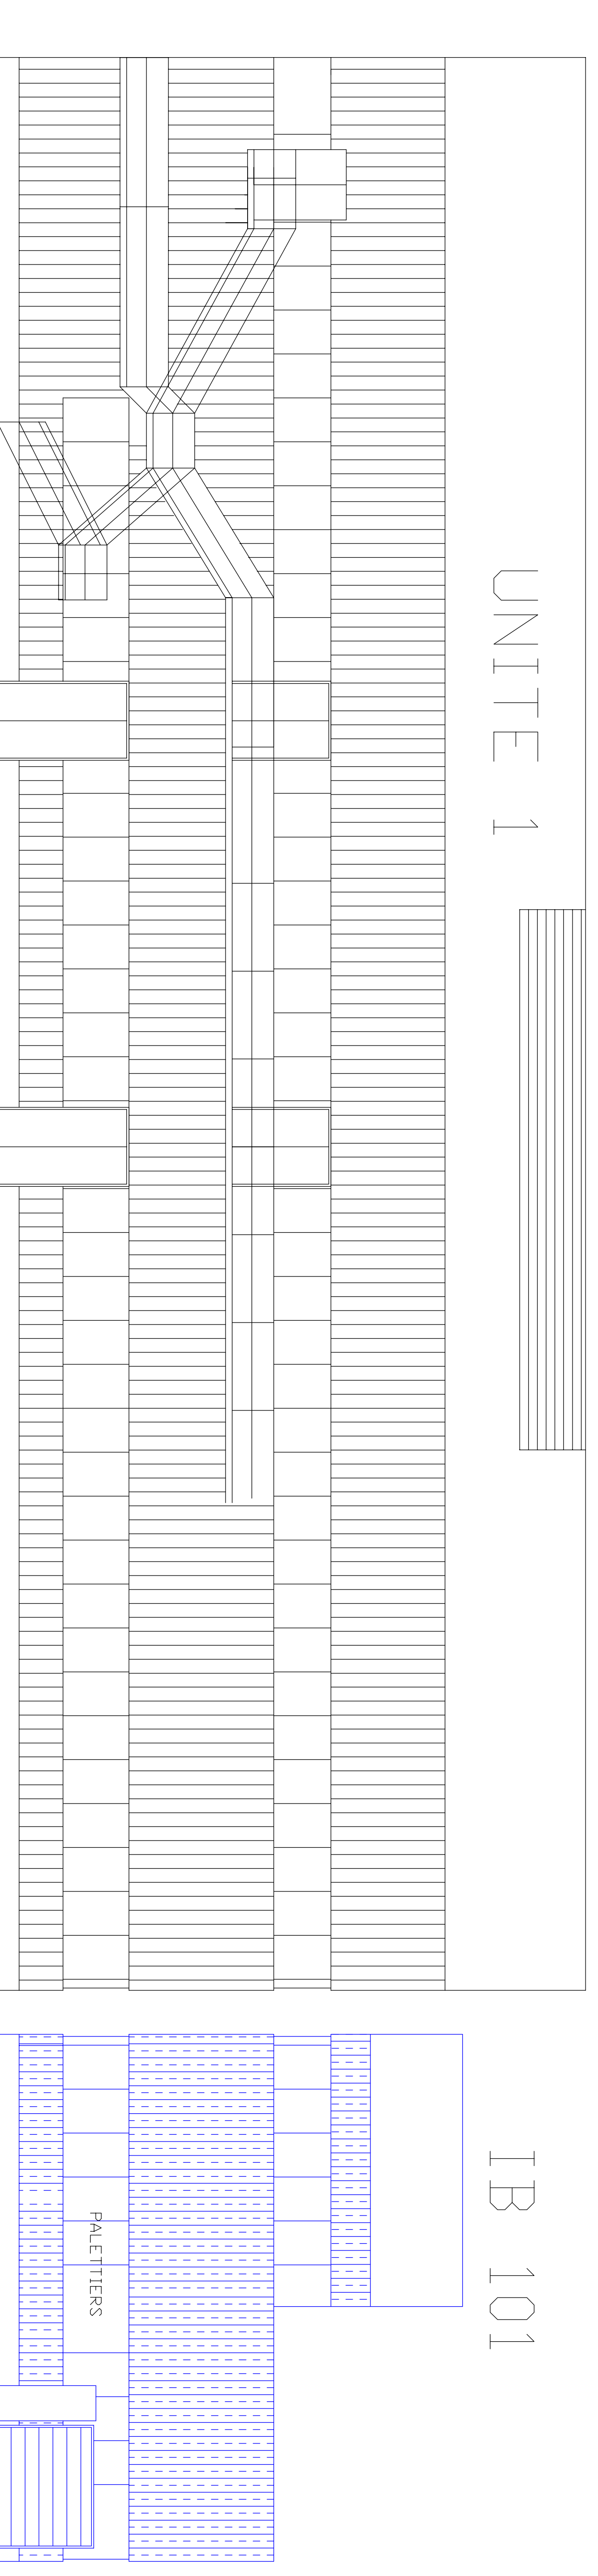

FACADE OUEST OPTION 2

FACADE EST OPTION 2

Martin
Ingénierie

MARTIN Jacques S.A.
Bureau d'études
Tél : 0594 280 652
Port : 0694 458 741
jaques.martin@martin-jacques-sa.fr
www.martin-jacques-sa.fr

21, rue Pan - Imposée des Kouriers - 97311, ROUHA

FACADE SUD (existante)

FACADE NORD (existante)

FACADE NORD OPTION 2